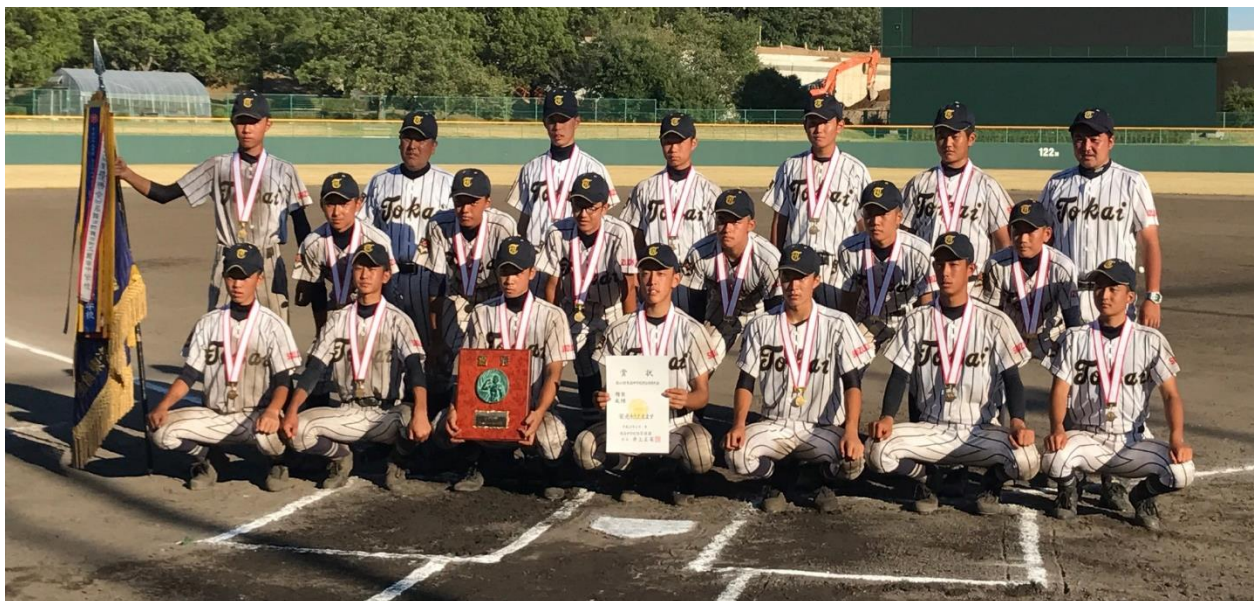

静岡県 東海大学付属静岡翔洋高等学校中等部

	氏名	校長・教員
監督名	弓桁 義雄	○
コーチ	寺崎 裕紀	○
コーチ	山梨 吉武	

学校長	村上 英治
学校所在地	静岡市清水区折戸 3 丁目 20-1
電話	054-334-1851

背番号	選手氏名	ふりがな	位置	学年	投	打
1	松下 陽真	まつした ようま	投手	3	右	右
②	石上 賢真	いしがみ けんしん	捕手	3	右	右
3	大井 朝日	おおい あさひ	一塁手	3	左	左
4	曾根 一輝	そね かずき	二塁手	3	右	左
5	杉村 優太	すぎむら ゆうた	三塁手	3	右	右
6	落合 昴天	おちあい ほたか	遊撃手	3	右	右
7	山下 恵斗	やました けいと	左翼手	3	右	右
8	佐野 慎志	さの まきし	中堅手	3	右	右
9	藤田 三四郎	ふじた さんしろう	右翼手	3	左	左
10	松永 朋也	まつなが ともや	投手	3	右	左
11	中 拓登	なか たくと	外野手	3	左	左
12	岡田 大和	おかだ やまと	内野手	3	右	左
13	西村 玲二	にしむら れいじ	内野手	3	右	右
14	有渡根 聖羽	うどね しょう	外野手	3	右	左
15	豊島 優司	とよしま ゆうじ	内野手	3	右	右
16	山口 大知	やまぐち だいち	内野手	3	右	右
17	稲岡 俊太	いなおか しゅんた	捕手	3	右	右
18	吉田 伊織	よしだ いおり	外野手	2	左	左

平成30年度 全国中学校体育大会
第40回 全国中学校軟式野球大会 出場校紹介

東海ブロック 第1位	ふりがな トウカイダイガクフゾクシズオカシヨウヨウコウトウガッコウチュウトウブ 学校名 静岡県 東海大学附属静岡翔洋高等学校中等部								
チームの戦力分析									
1 投手について									
主戦松下がチームの軸である。130キロのストレートと変幻自在の変化球で打者を翻弄する。他に右の山下、松永・左の藤田がおり、ともに安定した投球をすることができる。									
2 守備について									
主将で捕手の石上、遊撃手の落合を中心に安定した守備を展開する。アウトを取るために瞬時の状況判断を大切にしたい。									
3 攻撃について									
得点をするために何をすべきかを理解し、状況に応じた打撃、走塁の習得を目指し日々練習を重ねてきた。									
4 チームの特徴									
「闘志・感謝・謙虚」をモットーに練習に取り組んできた。伝統ある「打力」、「全力疾走」、「チームプレー」を大切に技術だけでなく、人間的な成長とチームワークの向上を目指します。									
5 全国中学校軟式野球大会出場回数 7回	6 チーム成績(練習試合を含む) 105勝 12敗 5分								
7 本大会までの軌跡(大会ごとに対戦相手とスコアを記入してください)									
	大会	清水 地区大会	都道府県大会	ブロック大会					
	回戦	スコア	対戦校	回戦	スコア	対戦校	回戦	スコア	対戦校